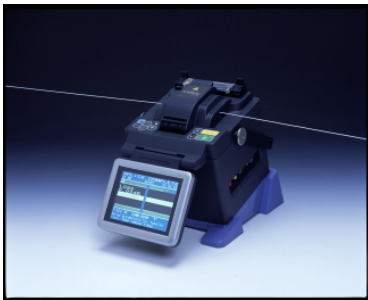

## Spleißgeräte

Das unlösbare Verbinden der Lichtwellenleiter im Feld erfordert den Einsatz von Spleißgeräten. Geringste Spleißdämpfungen werden für die LWL-Verbindungen in den unterschiedlichsten Bereichen vorausgesetzt. Die Spleißtechnik ist eine der wichtigsten, effizientesten und sichersten Technologien der LWL-Verbindungstechnik. Für die unterschiedlichen Einsatzfelder ergeben sich unterschiedliche Ansprüche für den Techniker. Dies fängt bei der unterschiedlichen Baugröße der Geräte an und geht über verschiedenste Ausstattungsmerkmale. Durch die langjährige und enge Zusammenarbeit mit den kompetentesten Partnern und langjähriger Erfahrung des täglichen Feldeinsatzes mit eigenen Spleißgeräten, können wir ihnen die Beratung aus 1. Hand anbieten. Eine Auswahl hervorragender Geräte mit modernster Technik, gutem Service und Langzeitstabilität sind die wichtigsten Kriterien für eine Entscheidung des optimalen Spleißgerätes.

### Merkmale und Technische Daten

- abhängig vom jeweiligen Spleißgerät

Spleißgerät	Einsatzzweck	Zubehör	Artikelnummer
Diverse	Diverse	Diverse	auf Anfrage

Da die Auswahl der Spleißgeräte und des passenden Zubehörs wie z.B. Fasertrenngeräte für unterschiedliche Einsatzzwecke konzipiert sind, beraten wir Sie gerne bei der Auswahl des für Ihre Ansprüche optimalen Spleißgerätesets.